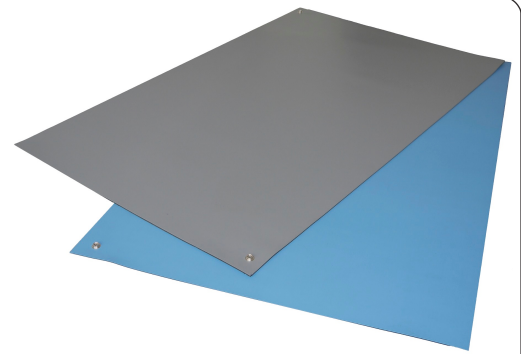

ESD Tischbelag

Beschreibung:

- Gummimatte aus Naturkautschuk
- Oberseite ableitend
- Unterseite leitend
- Lötzinn- und hitzebeständig bis 400°C
- Widerstandfähige Oberfläche
- weitgehend chemikalienbeständig

Details

| | | |
|----------------|------------------------------------|--|
| Material | Naturkautschuk | |
| Materialstärke | 2 mm | |
| Breite | Rollenware 0,6 m/0,8 m/1 m / 1,2 m | |
| Länge | 10 m pro Rolle | |
| Oberfläche | Matt | |